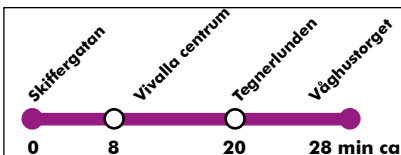

Linjens hållplatser:

**Skiffergatan**  
**Lundby centrum**  
**Gnejsvägen**  
**Strofgatan**  
**Versgatan**  
**Poesigatan**  
**Vivalla centrum**  
**Poesigatan**  
**Eurostop**  
**Stångjärnsgatan**  
**Lövstagatan**  
**Tegnérunden**  
**Karlaparken**  
**Karlslundsgatan**  
**Östra Bangatan**  
**Våghustorget**

Från Skiffergatan

10/12 2017-17/6 2018

Måndag - fredag

<b>06</b>	34	54		
<b>07</b>	14	24	34	54
<b>08</b>	14	34	54	
<b>09</b>	14	34	54	
<b>10</b>	14	34	54	
<b>11</b>	14	34	54	
<b>12</b>	14	34	54	
<b>13</b>	14	34	54	
<b>14</b>	14	34	54	
<b>15</b>	14	34	54	
<b>16</b>	14	34	54	
<b>17</b>	14			