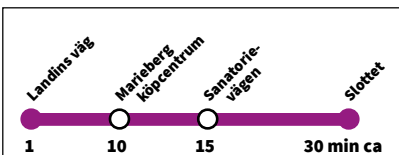

Från Landins väg

10/12 2017-17/6 2018

Måndag - fredag

05	23	57	
06	17	37	56
07	13	33	56
08	16	36	56
09	16	36	56
10	16	36	56
11	16	36	56
12	16	36	56
13	16	36	56
14	16	36	56
15	12	32	52
16	12	32	52
17	12	37	
18	08	38	
19	08	38	
20	08	43	
21	13	43	
22	13		
23	13		

Lördag

06	15		
07	13		
08	13		
09	13	43	
10	13	43	
11	13	43	
12	10	40	
13	10	40	
14	10	40	
15	10	40	
16	10	40	
17	10	40	
18	10	40	
19	12	42	
20	12	43	
21	13	43	
22	13		
23	13		

Söndag

06	15		
07	13		
08	13		
09	13		
10	13		
11	13	43	
12	13	43	
13	10	40	
14	10	40	
15	10	40	
16	10		
17	13		
18	13		
19	13		
20	13		
21	13		
22	13		
23	13		