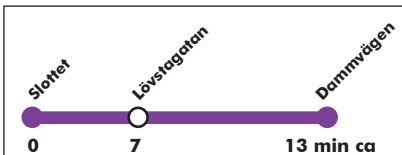

Lördag

06	15
07	15
08	15
09	15
10	15
11	15
12	15
13	15
14	15
15	15
16	15
17	15
18	15
19	15
20	15
21	15
22	15
23	15

Söndag

06	15
07	15
08	15
09	15
10	15
11	15
12	15
13	15
14	15
15	15
16	15
17	15
18	15
19	15
20	15
21	15
22	15
23	15