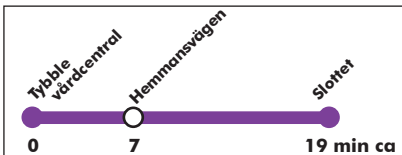

59

Från Tybble vårdcentral

Måndag - fredag

Linjens hållplatser:

**Tybble vårdcentral**  
**Lavendelvägen**  
**Mejramvägen**  
**Sörbyängens centrum**  
**Kumminvägen**  
**Studievägen**  
**Sörbyallén**  
**Hemmansvägen**  
**Utjordsgatan**  
**Eklundaskolan**  
**Eyragatan**  
**Sveaparken**  
**Kungsplan**  
**Olof Palmes torg**  
**Våghustorget**  
**Stortorget**  
**Slottet**

<b>05</b>	38	
<b>06</b>	08	36
<b>07</b>	04	36
<b>08</b>	07	37
<b>09</b>	07	37
<b>10</b>	07	37
<b>11</b>	07	37
<b>12</b>	07	37
<b>13</b>	07	37
<b>14</b>	07	37
<b>15</b>	07	37
<b>16</b>	07	37
<b>17</b>	08	53
<b>18</b>	53	
<b>19</b>	53	
<b>20</b>	54	
<b>21</b>	54	
<b>22</b>	54	