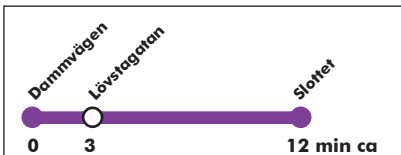

Från Dammvägen

Linjens hållplatser:

**Dammvägen**  
**Hjärstavägen**  
**Baronbackens centrum**  
**Lövstagatan**  
**Delägargatan**  
**Gustavsgatan**  
**Tegnérgatan**  
**Resecentrum**  
**Slottet**

Måndag - fredag

<b>05</b>	46	
<b>06</b>	16	46
<b>07</b>	14	44
<b>08</b>	14	44
<b>09</b>	14	44
<b>10</b>	14	44
<b>11</b>	14	44
<b>12</b>	14	44
<b>13</b>	14	44
<b>14</b>	14	44
<b>15</b>	14	44
<b>16</b>	14	44
<b>17</b>	14	
<b>18</b>	01	
<b>19</b>	01	
<b>20</b>	01	
<b>21</b>	01	
<b>22</b>	01	
<b>23</b>	01	