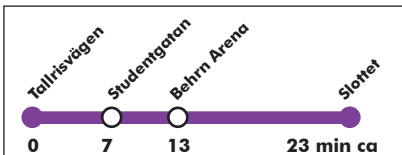

Lördag

05	<u>49</u>	
06	<u>19</u>	49
07	<u>19</u>	49
08	<u>19</u>	49
09	<u>19</u>	48
10	<u>18</u>	48
11	<u>18</u>	48
12	<u>18</u>	48
13	<u>18</u>	48
14	<u>18</u>	48
15	<u>18</u>	48
16	<u>18</u>	48
17	<u>18</u>	48
18	<u>18</u>	48
19	<u>18</u>	48
20	<u>18</u>	49
21	<u>19</u>	49
22	<u>19</u>	49
23	<u>19</u>	49
00	<u>19</u>	49
01	<u>19</u>	49

Söndag

05	<u>49</u>	
06	<u>19</u>	49
07	<u>19</u>	49
08	<u>19</u>	49
09	<u>19</u>	49
10	<u>19</u>	49
11	<u>19</u>	48
12	<u>18</u>	48
13	<u>18</u>	48
14	<u>18</u>	48
15	<u>18</u>	48
16	<u>18</u>	49
17	<u>19</u>	49
18	<u>19</u>	49
19	<u>19</u>	49
20	<u>19</u>	49
21	<u>19</u>	49
22	<u>19</u>	49
23	<u>19</u>	49

F= fredag

00 understrukna tider är linje 3
övriga är linje 2