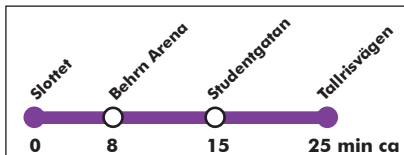

F= fredag

00 understrukna tider är linje 3
övriga är linje 2

Linjens hållplatser:

Slottet
Konserthuset
Våghustorget
Trädgårdsgatan
Behrn Arena
Almbyplan
Tybble
Studentgatan
Rundstigen
Barkvägen
Björkrisvägen
Brickebacken centrum
Granrisvägen
Tallrisvägen

Från Slottet

Måndag - fredag

05	<u>45</u>			
06	<u>15</u>	30	<u>45</u>	
07	00	<u>15</u>	30	<u>45</u>
08	00	<u>15</u>	30	<u>45</u>
09	00	<u>15</u>	30	<u>45</u>
10	00	<u>15</u>	30	<u>45</u>
11	00	<u>15</u>	30	<u>45</u>
12	00	<u>15</u>	30	<u>45</u>
13	00	<u>15</u>	30	<u>45</u>
14	00	<u>15</u>	30	<u>45</u>
15	00	<u>15</u>	30	<u>45</u>
16	00	<u>15</u>	30	<u>45</u>
17	00	<u>15</u>	30	<u>45</u>
18	15	<u>45</u>		
19	15	<u>45</u>		
20	15	<u>45</u>		
21	15	<u>45</u>		
22	15	<u>45</u>		
23	15	<u>45</u>		
00	15	<u>45F</u>		
01	15F	<u>45F</u>		
02	15F			